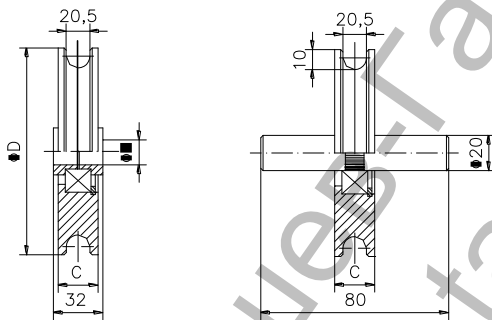

Ролка Estebro® за плъзгащи се врати с втулка ф 100x20 мм,
пластмасова със стоманена втулка, U-20

Cod	Dimens.	ØD	ØA			Peso Max. Kg
369	80x20	78	16	16	3,55	655
370	90x20	88	16	8	2,10	655
371	100x20	98	16	8	2,45	655
372	120x20	118	16	6	2,35	655
373	150x20	147	16	4	2,25	655
3811	180x20	177	16	4	3,25	655
374	200x20	197	16	4	3,90	655

Family: Sliding door fittings

Material: Nylon PA6

Maximum weight supported by the bearing*: 655 kg

Description: Nylon wheel with 6204 2RS bearing. It is installed in sliding doors to let their displacement over the guide. It can be supplied with reducing sleeves to 16 mm, or with an axle of Ø 20 mm and 80 mm long.

***In perfect conditions of installation, usage and maintenance.**

Продукт: [Ролка Estebro® за плъзгаци се врати с втулка ф 100x20 мм, пластмасова със стоманена втулка, U-20](#)

Категория: [Плъзгаци се врати](#)